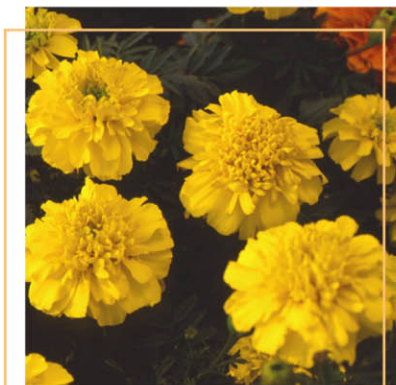

# マリーゴールド マーベラス

*Tagetes Marvellous*

サカタのタネ

■ わい性のマリーゴールド。  
■ 花径 7 cmほどで、  
■ 花を沢山つけます。

■ 花壇に植えても  
■ 伸びにくく、  
■ 草姿も乱れません。