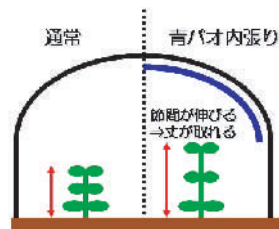

女子
好評

『ごちそう』ナス種子
標準小売価格
500粒袋 ¥2,600 (税別)
実咲絵袋 ¥450 (税別)

『ごちそう』ナス青果用シール
標準小売価格
1,000枚1束 ¥1,200 (税別)

**パオパオの保温効果に太陽光線の
波長コントロールをプラス!
『青パオパオ』**

音

《特長》

- 太陽光線の波長をコントロールすることにより、作物の生育を促進させるパオパオです。
- 年明け～春先での使用に最も効果を発揮します。

《効果》

- 赤色光に比べ遠赤色光を多く透過するため、軟弱野菜の伸長促進効果（ベタがけやトンネルがけ・浮きかけ使用）や、夏場のトルコキキョウの節間伸長効果（ハウス内張りなど）が期待できます。

《規格》

- 200m巻
- 巾150cm、180cm、210cm、260cm、350cm（中継ぎ特注品）

播種: 2004年3月24日 品種: ほうれん草「アクティブ」(サカタのタネ)
撮影: 2004年4月30日 場所: 千葉県成田市