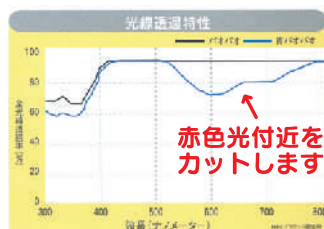

女子
好評

『ごちそう』ナス種子
標準小売価格
500粒袋 ¥2,600 (税別)
実咲絵袋 ¥450 (税別)

『ごちそう』ナス青果用シール
標準小売価格
1,000枚1束 ¥1,200 (税別)

**パオパオの保温効果に太陽光線の
波長コントロールをプラス!
『青パオパオ』**

音

《特長》

- 太陽光線の波長をコントロールすることにより、作物の生育を促進させるパオパオです。
- 年明け～春先での使用に最も効果を発揮します。

《効果》

- 赤色光に比べ遠赤色光を多く透過するため、軟弱野菜の伸長促進効果（ベタがけやトンネルがけ・浮きかけ使用）や、夏場のトルコキキョウの節間伸長効果（ハウス内張りなど）が期待できます。

《規格》

- 200m巻
- 巾150cm、180cm、210cm、260cm、350cm（中継ぎ特注品）

播種: 2004年3月24日 品種: ほうれん草「アクティブ」(サカタのタネ)
撮影: 2004年4月30日 場所: 千葉県成田市