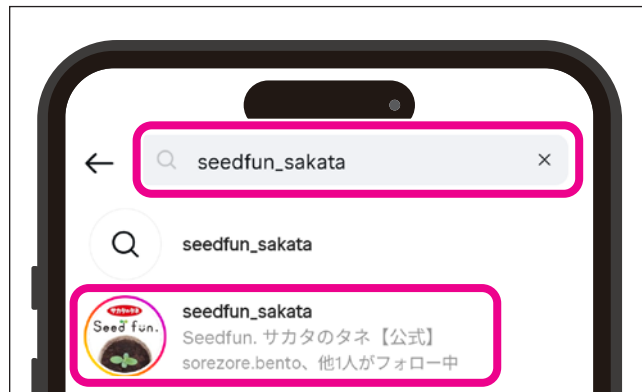

■ サカタのタネ公式アカウントをフォローする

1. 画面下部の検索アイコン（Q）をタップし、上部に現れる検索バーに seedfun_sakata と入力します。
表示されたアカウント（Seedfun. サカタのタネ【公式】）をタップします。

2. フォローボタンをタップします。