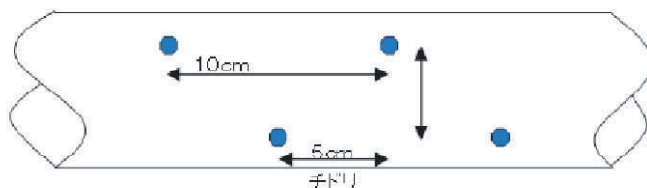

サカタオリジナル『灌水チューブ』

汎用性が高く使用しやすい灌水チューブです。

●吐水量が多く、短期間で灌水が可能です。

●マルチに貼り付きにくいリブあり、ノーマルのリブなしともに各規格あります。

●作物に応じて穴のピッチを選択できます。

《規格》各リブあり、リブなし
グリーンは注文品

厚さ (mm)	巾 (mm)	長さ (m)	パンチ孔径 (mm)	Pピッチ (cm)	針ピッチ (cm)	色	入り数
0. 12mm	50 40	200 100 400	0. 63 0. 80 0. 40	10	5	■	10
0. 13mm				15	10	■	10
0. 15mm				20	15	□	5
0. 20mm				30	20	■	5
				34	30	■	