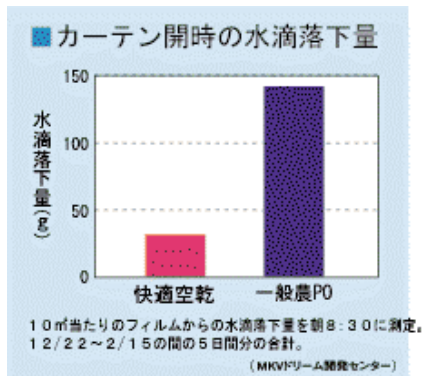

高機能内張カーテン用資材「快適空乾®」(MKVドリーム)

新素材〈メタロセン系プラストマー〉を使用したフィルムに、塗布無滴処理と特殊な微細孔加工を施しました。適度な透湿性を持ち、水滴のポタ落ちを防ぐ画期的な内張りカーテンです。

《サカタのタネの提案》
内張りからのポタ落ちを嫌う
トマトやメロン、花類の栽培に
好適です! カーテンだけで
なくハウス周囲の内張りにも
使えます。

《規格》(cm) 幅:100、130、200、230、260、280、300、330、360、400、430、460
《長さ》1m刻みでカット。

野放しタイプ アマリリス「ガーデンオーケストラ®」

「ガーデンオーケストラ®」は、地中温度が-5℃でも栽培が可能な画期的なアマリリス。

屋外で植えっ放しのまま冬越しをして楽しめるのが特徴。小輪で花立ちもよく、毎年、分球して少しずつ殖えていきます。各色咲きそろそろう様子はまるでオーケストラのようです。

2011年は、淡いピンクが花壇に映える「ロリポップ」と落ち着いた大人の雰囲気を出すワインレッドの「ボルドージャイアント」が加わり、ラインアップがますます充実しました。