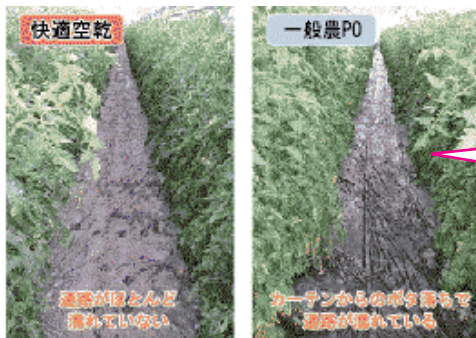

高機能内張カーテン用資材「快適空乾®」(MKVドリーム)

新素材〈メタロセン系プラストマー〉を使用したフィルムに、塗布無滴処理と特殊な微細孔加工を施しました。適度な透湿性を持ち、水滴のポタ落ちを防ぐ画期的な内張りカーテンです。

《サカタのタネの提案》
内張りからのポタ落ちを嫌う
トマトやメロン、花類の栽培に
好適です! カーテンだけで
なくハウス周囲の内張りにも
使えます。

《規格》(cm) 幅:100、130、200、230、260、280、300、330、360、400、430、460
《長さ》1m刻みでカット。

野放しタイプ アマリリス「ガーデンオーケストラ®」

「ガーデンオーケストラ®」は、地中温度が-5℃でも栽培が可能な画期的なアマリリス。

屋外で植えっ放しのまま冬越しをして楽しめるのが特徴。小輪で花立ちもよく、毎年、分球して少しずつ殖えていきます。各色咲きそろそろう様子はまるでオーケストラのようです。

2011年は、淡いピンクが花壇に映える「ロリポップ」と落ち着いた大人の雰囲気を出すワインレッドの「ボルドージャイアント」が加わり、ラインアップがますます充実しました。

王様トマトとは…肉質のしっかりしたサカタ品種「麗春」「麗夏」「ごほうび」「マイロック」「ろくさんまる」「秀麗」の6品種を赤熟収穫した青果の統一ブランドです。ロゴマークの使用条件などについては、当社の各営業拠点までお問い合わせください。