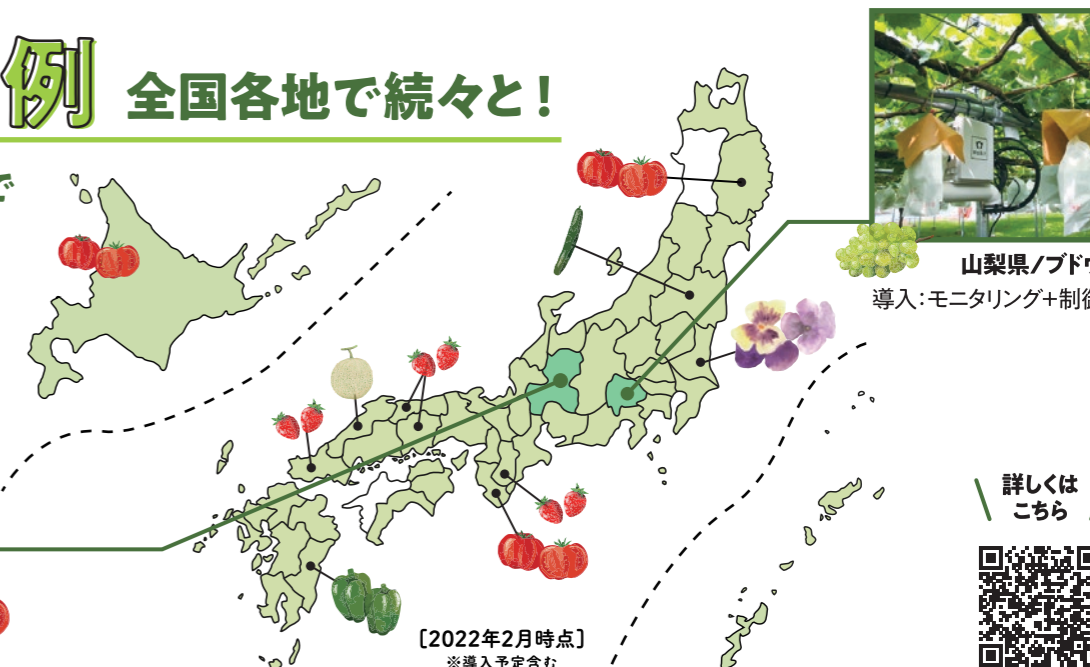

※画面はイメージです。

制御 ハウスの環境コントロールで省力化を実現!

- 自分のハウスに合わせて選べる制御項目 > ハウスにある機器に合わせて制御が可能、まずは省力(1台=8ch)制御から。機器によりトランス、中継盤が必要となる場合があります。詳しくは代理店まで。
- クラウドで遠隔制御 > おうちの中やお出かけ先で、いつでもどこでもハウスの状況をチェック。緊急時に遠隔で機械を動かすことも可能。

導入事例 全国各地で続々と!

全国の様々な品目で導入されています

岐阜県/トマト(夏秋) 導入:モニタリング+制御

詳しくはこちら

グループ
シェアリングを
しよう!

- 仲間とデータ共有することで課題や改善方法を話し合える。
- 全体での生産性向上やコミュニケーションツールとして。

通信イメージ

- SIMカード…インターネット通信を行うためのカード
- ハブ…ネットワークの中心に位置する集線装置(機器)
- ルーター…ネットワークの中継・転送機器