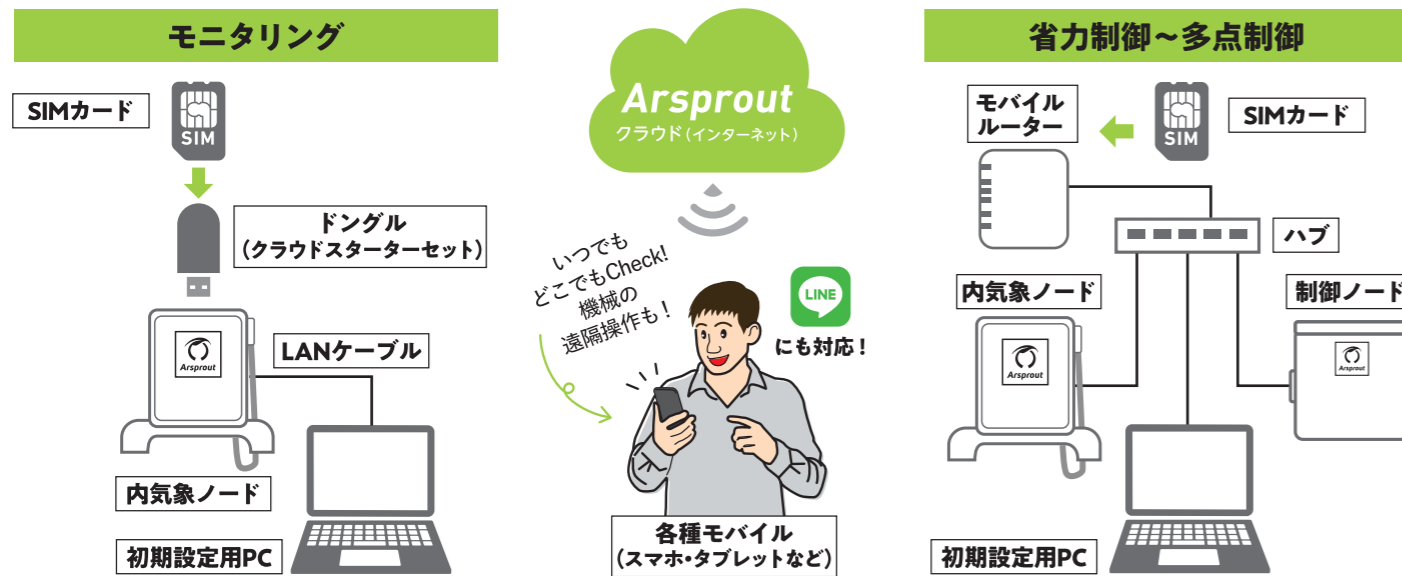

※画面はイメージです。

制御 ハウスの環境コントロールで省力化を実現!

- 自分のハウスに合わせて選べる制御項目 > ハウスにある機器に合わせて制御が可能、まずは省力(1台=8ch)制御から。機器によりトランス、中継盤が必要となる場合があります。詳しくは代理店まで。
- クラウドで遠隔制御 > おうちの中やお出かけ先で、いつでもどこでもハウスの状況をチェック。緊急時に遠隔で機械を動かすことも可能。

導入事例 全国各地で続々と!

全国の様々な品目で導入されています

岐阜県/トマト(夏秋) 導入:モニタリング+制御

詳しくはこちら

グループ
シェアリングを
しよう!

- 仲間とデータ共有することで課題や改善方法を話し合える。
- 全体での生産性向上やコミュニケーションツールとして。

通信イメージ

- SIMカード…インターネット通信を行うためのカード
- ハブ…ネットワークの中心に位置する集線装置(機器)
- ルーター…ネットワークの中継・転送機器

ご利用へのSTEP

STEP 1 仕様決定

必要なセンサや制御項目を確認します。

STEP 2 組み立て

ワークショップ 講師派遣のご用意もご用意もご用意も (有料)

STEP 3 クラウドのお申込み

プラン名	データ点数	データ容量	ノード数	価格	想定規模
トライアル	3	2MB	1	500円/月	お試し利用
ライト	25	1.2GB	3	2,500円/月	1~2ハウス
スタンダード	60	3.6GB	8	5,000円/月	2~8ハウス
エンタープライズ	ご相談の上、別途見積りいたします				大規模・多棟ハウス

STEP 4 通信契約 (SIMカード) のお申込み

サカタモバイル

詳しくはこちら

モニタリングのみ行いたい: 1GB 550円/月

ハウス1棟を管理したい (おすすめ): 5GB 1,250円/月

ハウス複数棟を管理したい (管理棟数に応じて選びたい): 10GB 2,200円/月, 20GB 2,750円/月

STEP 5 設置・電気工事

購入先、お近くの専門業者へご用命ください。