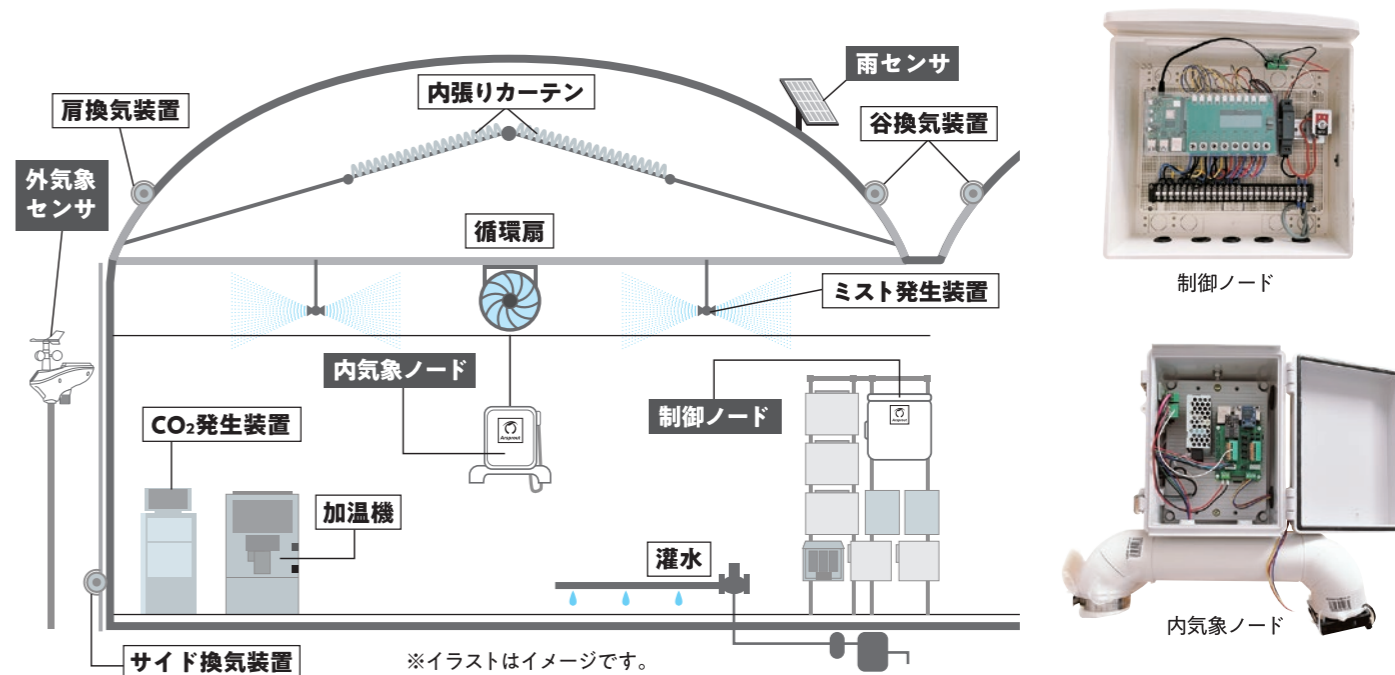

低コスト!
自由度UP!

必要なものだけを自分で選んで カスタマイズ!

モニタリング ハウスの環境測定からスタート!

選べるセンサ

- DIYだから必要なセンサのみ選んで取り付けることが可能です。
- センサの追加・メンテナンス・交換も簡単に自分でおこなうことができます。

クラウド いつも見る画面だから見やすく!

ダッシュボード

毎日見るデータをパッと表示。画面は自由にカスタマイズ。

※画面はイメージです。

制御 ハウスの環境コントロールで省力化を実現!

- 自分のハウスに合わせて選べる制御項目 > ハウスにある機器に合わせて制御が可能、まずは省力(1台=8ch)制御から。機器によりトランス、中継盤が必要となる場合があります。詳しくは代理店まで。
- クラウドで遠隔制御 > おうちの中やお出かけ先で、いつでもどこでもハウスの状況をチェック。緊急時に遠隔で機械を動かすことも可能。

導入事例 全国各地で続々と!

全国の様々な品目で導入されています

岐阜県/トマト(夏秋) 導入:モニタリング+制御

詳しくはこちら

グループ
シェアリングを
しよう!

- 仲間とデータ共有することで課題や改善方法を話し合える。
- 全体での生産性向上やコミュニケーションツールとして。

通信イメージ

- SIMカード…インターネット通信を行うためのカード
- ハブ…ネットワークの中心に位置する集線装置(機器)
- ルーター…ネットワークの中継・転送機器