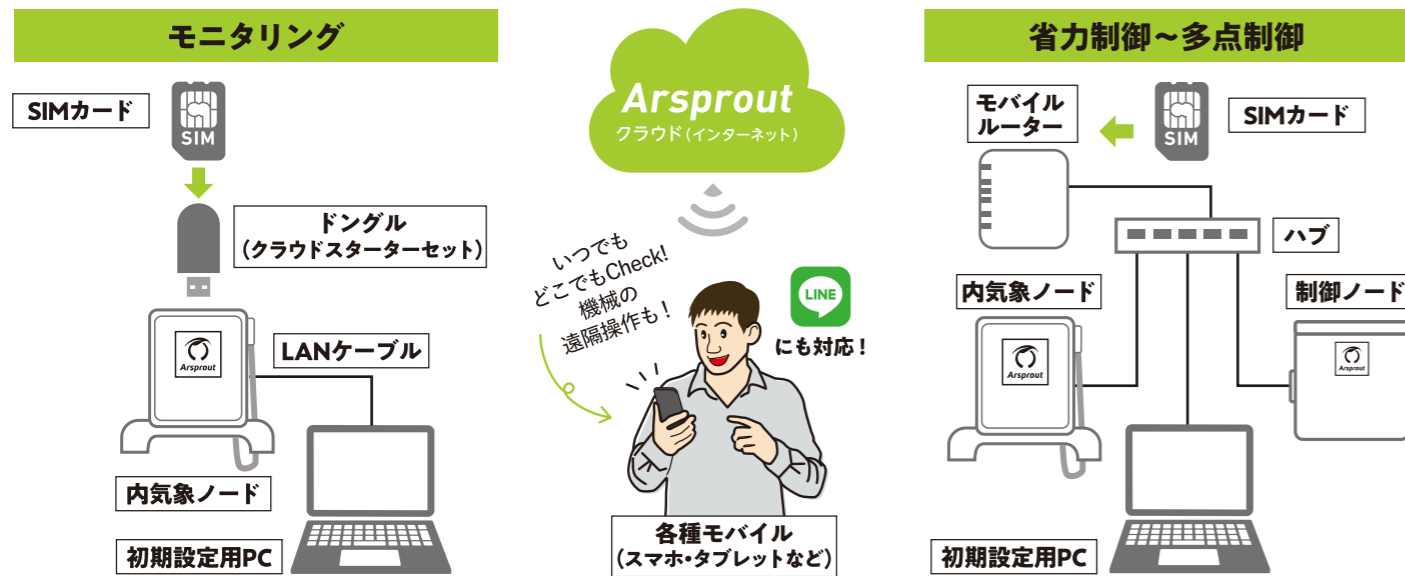

通信イメージ

- SIMカード…インターネット通信を行うためのカード
- ハブ…ネットワークの中心に位置する集線装置(機器)
- ルーター…ネットワークの中継・転送機器

ご利用へのSTEP

STEP 1
仕様決定

必要なセンサや制御項目を確認します。

STEP 2
組み立て

ワークショップ講師派遣のご用意もご用意もご用意もご用意も (有料)

STEP 3 クラウドのお申込み

プラン名	データ点数	データ容量	ノード数	価格(税込み)	想定規模
トライアル	3	2MB	1	550円/月	お試し利用
ライト	25	1.2GB	3	2,750円/月	1~2ハウス
スタンダード	60	3.6GB	8	5,500円/月	2~8ハウス
エンタープライズ	ご相談の上、別途見積りいたします				大規模・多棟ハウス

STEP 5
設置・電気工事

購入先、お近くの専門業者へご用命ください。

STEP 4
通信契約 (SIMカード) のお申込み

ご自身での契約をお願いいたします。

詳しくはこちら

●(サカタモバイル) ※価格は全て税込み

モニタリングのみ行いたい / おすすめ / ハウス1棟を管理したい / ハウス複数棟を管理したい / 管理棟数に応じて選びたい

1GB 550円/月 | 5GB 1,250円/月 | 10GB 2,200円/月 | 20GB 2,750円/月

- クラウドと通信についての諸注意
- ・アルスプラウトクラウドは、アルスプラウト(株)が提供するクラウドサービスです。
 - ・クラウドの利用には通信回線(別途契約)が必要となります。
 - ・SIMカードなどを使った無線通信は、基本的に通信の安定性を保証できるものではありません。
 - ・SIMカードをご契約の際は、1回線あたり「初期費用」2,500円(税込み)が別途必要になります。
- 必ずアルスプラウト(株)特設サイト内、保証規約をお読みください
-